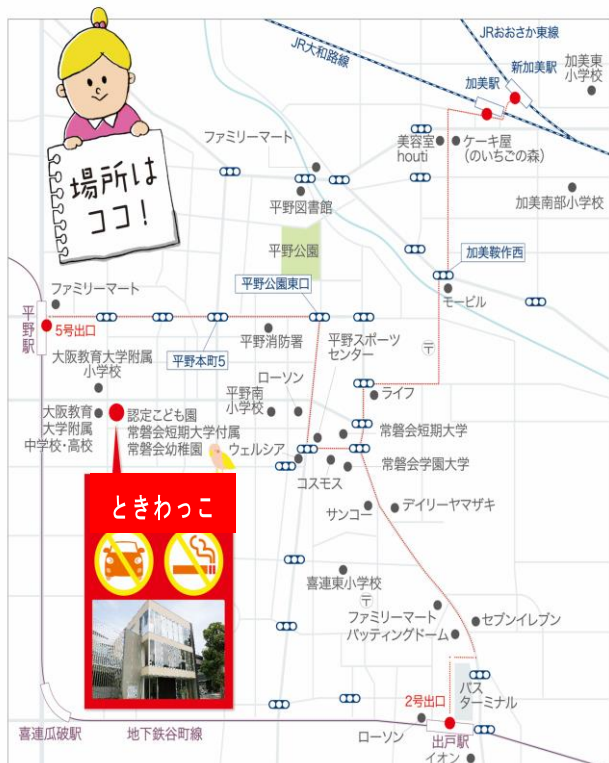

ブックスター

～絵本のプレゼントと読み聞かせ体験～

3か月健診のお知らせに入っている「引換券」に必要事項をご記入のうえ、電話で予約をしてください。

日時：毎月第2土曜日 11:00～11:30

対象：3か月～概ね1歳まで（先着10組）

今回は6/8（土）11:00～11:30です。

子育てコンシェルジュ
（子育て支援相談員）の
次回訪問日は

6月4日（火）です。

何でも相談できます。

お気軽にお越しください。

講座の詳細は次号でお知らせします。

- ・7/ 2（火）10:30～11:30
子育て支援室ミニ講座
- ・7/ 5（金）11:30～12:00
七夕のつどい

〈 身体測定 〉

おおきくなっただかな

6/11（火）～6/15（土）

毎月身長と体重を測って、
お子さまの成長の記録を
残しましょう！

歯並びは親から遺伝する？ 歯並びをよくするには？

遺伝よりも生活習慣が影響します。よく噛むことが大切です。歯の形や大きさ、あごの形は親から遺伝しますが、あごの大きさは、その後の食生活によって変わります。柔らかいものばかり食べていると、あごは発達しにくく、永久歯の生えるスペースが足りなくなり、歯並びが悪くなる可能性があります。根菜などを取り入れ、よく噛むように促しましょう。ただし、離乳食の段階にあった固さは守りましょう。

～つどいの広場ときわっこの利用案内～

- ・ご利用にあたっては、利用登録（無料）が必要です。
- ・プレイルーム：手づくりのおもちゃや絵本がたくさんあります。
- ・戶外遊び（幼稚園園庭）：開館日の10時～14時
水曜日は10時～13時までです。
（幼稚園行事や講座のある日は中止になります。）
- ・ランチルーム：お弁当持参の方はおおむね12時から15時までご利用いただけます。
- ・休館日は、日曜日・月曜日・祝日です。
- ・開館時間は、10時～16時です。
- ・駐車場はございませんので、近くのコインパーキング等をご利用ください。幼稚園・センター周辺には駐停車しないようにお願いします。
- ・お子さまから目を離さないようにお願いします。
- ・HPやお便りで写真が公開されることがあります。不都合のある方はお申し出ください。